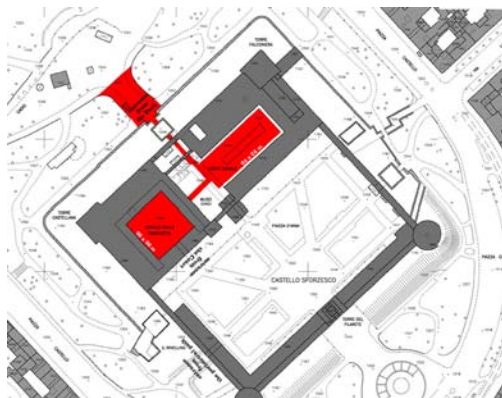

Con il patrocinio di

Comune
di Milano

Il **Castello Sforzesco** eretto nel 1368 da Galeazzo Visconti e diventato Sforzesco nella **metà del Quattrocento**, in ricordo dell'epoca del suo massimo splendore, caratterizzato dal suo classico **impianto a corti** (dal **Cortile della Rocchetta** alla **Corte Ducale**, alla **Corte delle Armi**) è stato restaurato nel 1893 su progetto di Luca Beltrami (i lavori si conclusero nel **1905** con la costruzione della **cosiddetta Torre del Filarete**). Oggi l'impiego degli spazi del Castello – ceduto al Comune di Milano - a scopo museale si è completato con i lavori di sistemazione delle aree espositive del complesso, su progetto di Studio aMDL e Michele De Lucchi con David Chipperfield Architects.

Direzione e Redazione

20134 Milano
Via D. Trentacoste, 7
tel. +39.02.215631
telefax +39.02.26410847
e-mail: interni@mondadori.it

Arnoldo Mondadori
Editore S.p.A.
Sede legale: Milano
Via Bianca di Savoia 12
Cod. fisc. e Reg. Imprese
Milano 07012130584
REA Milano 1192794
Cap. Soc.
€ 67.451.756,32
P. IVA 08386600152