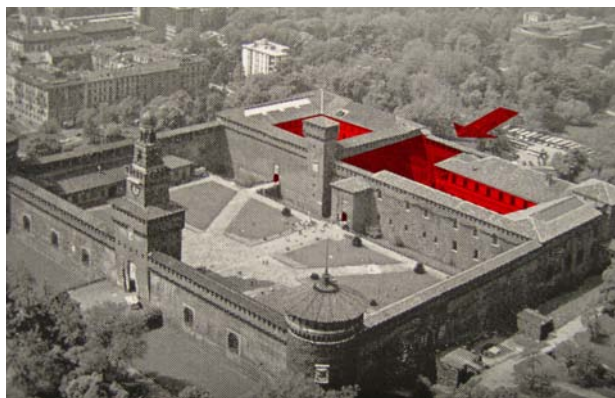

Con il patrocinio di

Comune
di Milano

Il **Castello Sforzesco** eretto nel 1368 da Galeazzo Visconti e diventato Sforzesco nella **metà del Quattrocento**, in ricordo dell'epoca del suo massimo splendore, caratterizzato dal suo classico **impianto a corti** (dal **Cortile della Rocchetta** alla **Corte Ducale**, alla **Corte delle Armi**) è stato restaurato nel 1893 su progetto di Luca Beltrami (i lavori si conclusero nel **1905** con la costruzione della **cosiddetta Torre del Filarete**). Oggi l'impiego degli spazi del Castello – ceduto al Comune di Milano - a scopo museale si è completato con i lavori di sistemazione delle aree espositive del complesso, su progetto di Studio aMDL e Michele De Lucchi con David Chipperfield Architects.

Direzione e Redazione

20134 Milano
Via D. Trentacoste, 7
tel. +39.02.215631
telefax +39.02.26410847
e-mail: interni@mondadori.it

Arnoldo Mondadori
Editore S.p.A.
Sede legale: Milano
Via Bianca di Savoia 12
Cod. fisc. e Reg. Imprese
Milano 07012130584
REA Milano 1192794
Cap. Soc.
€ 67.451.756,32
P. IVA 08386600152